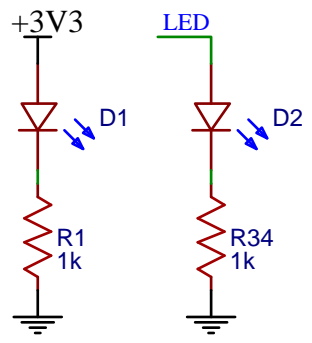

TITLE: Utilipi Mini		REV: 1.0
	Company: DIC	Sheet: 2/2
	Date: 2019-04-29	Drawn By: Nathan49

TITLE: Utilipi Mini		REV: 1.0
	Company: DIC	Sheet: 1/2
	Date: 2019-06-21	Drawn By: Nathan49