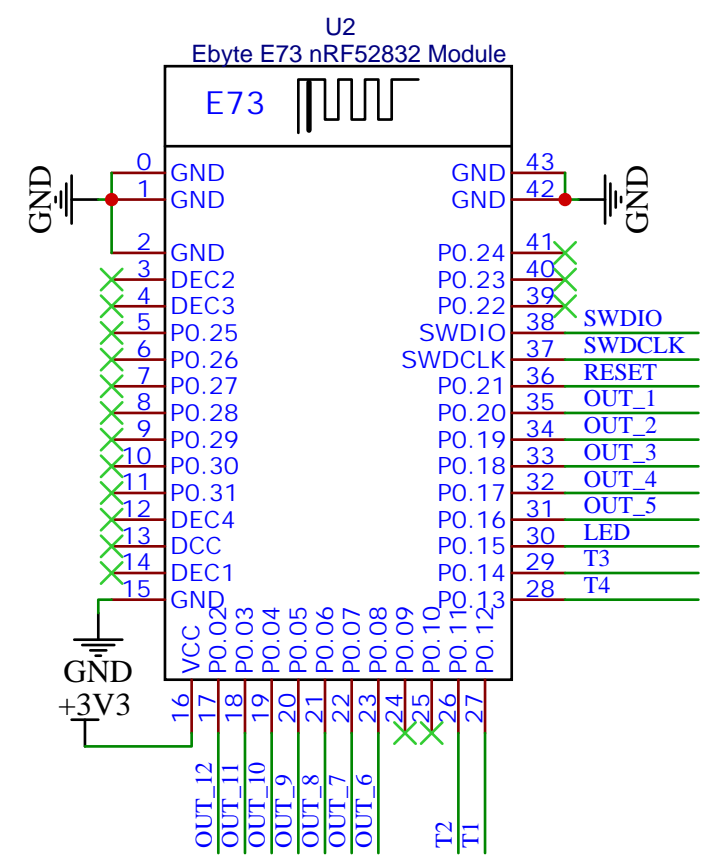

TITLE: Utilipi Mini		REV: 1.0
	Company: DIC	Sheet: 2/2
	Date: 2019-04-29	Drawn By: Nathan49

TITLE: Utilipi Mini		REV: 1.0
	Company: DIC	Sheet: 1/2
	Date: 2019-06-21	Drawn By: Nathan49