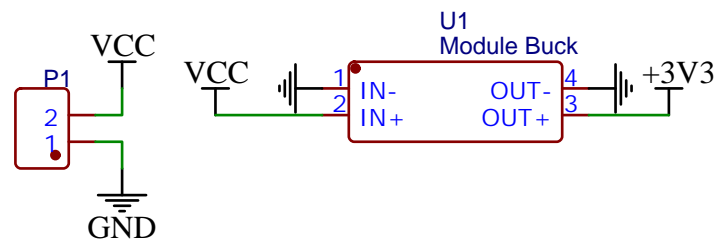

TITLE: Utilipi Mini		REV: 1.0
	Company: DIC	Sheet: 2/2
	Date: 2019-04-29	Drawn By: Nathan49

TITLE: Utilipi Mini		REV: 1.0
	Company: DIC	Sheet: 1/2
	Date: 2019-06-21	Drawn By: Nathan49