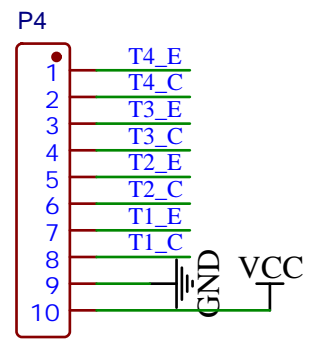

TITLE: Utilipi Mini		REV: 1.0
	Company: DIC	Sheet: 2/2
	Date: 2019-04-29	Drawn By: Nathan49

TITLE: Utilipi Mini		REV: 1.0
	Company: DIC	Sheet: 1/2
	Date: 2019-06-21	Drawn By: Nathan49