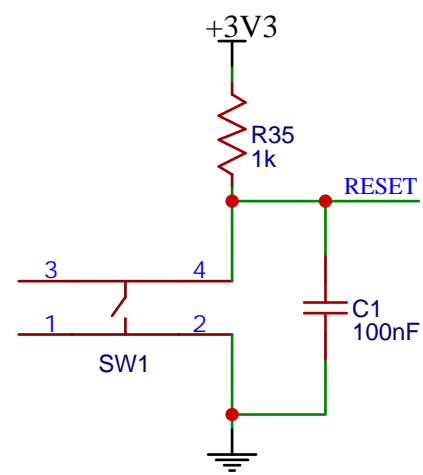

TITLE: Utilipi Mini		REV: 1.0
	Company: DIC	Sheet: 2/2
	Date: 2019-04-29	Drawn By: Nathan49

TITLE: Utilipi Mini		REV: 1.0
	Company: DIC	Sheet: 1/2
	Date: 2019-06-21	Drawn By: Nathan49