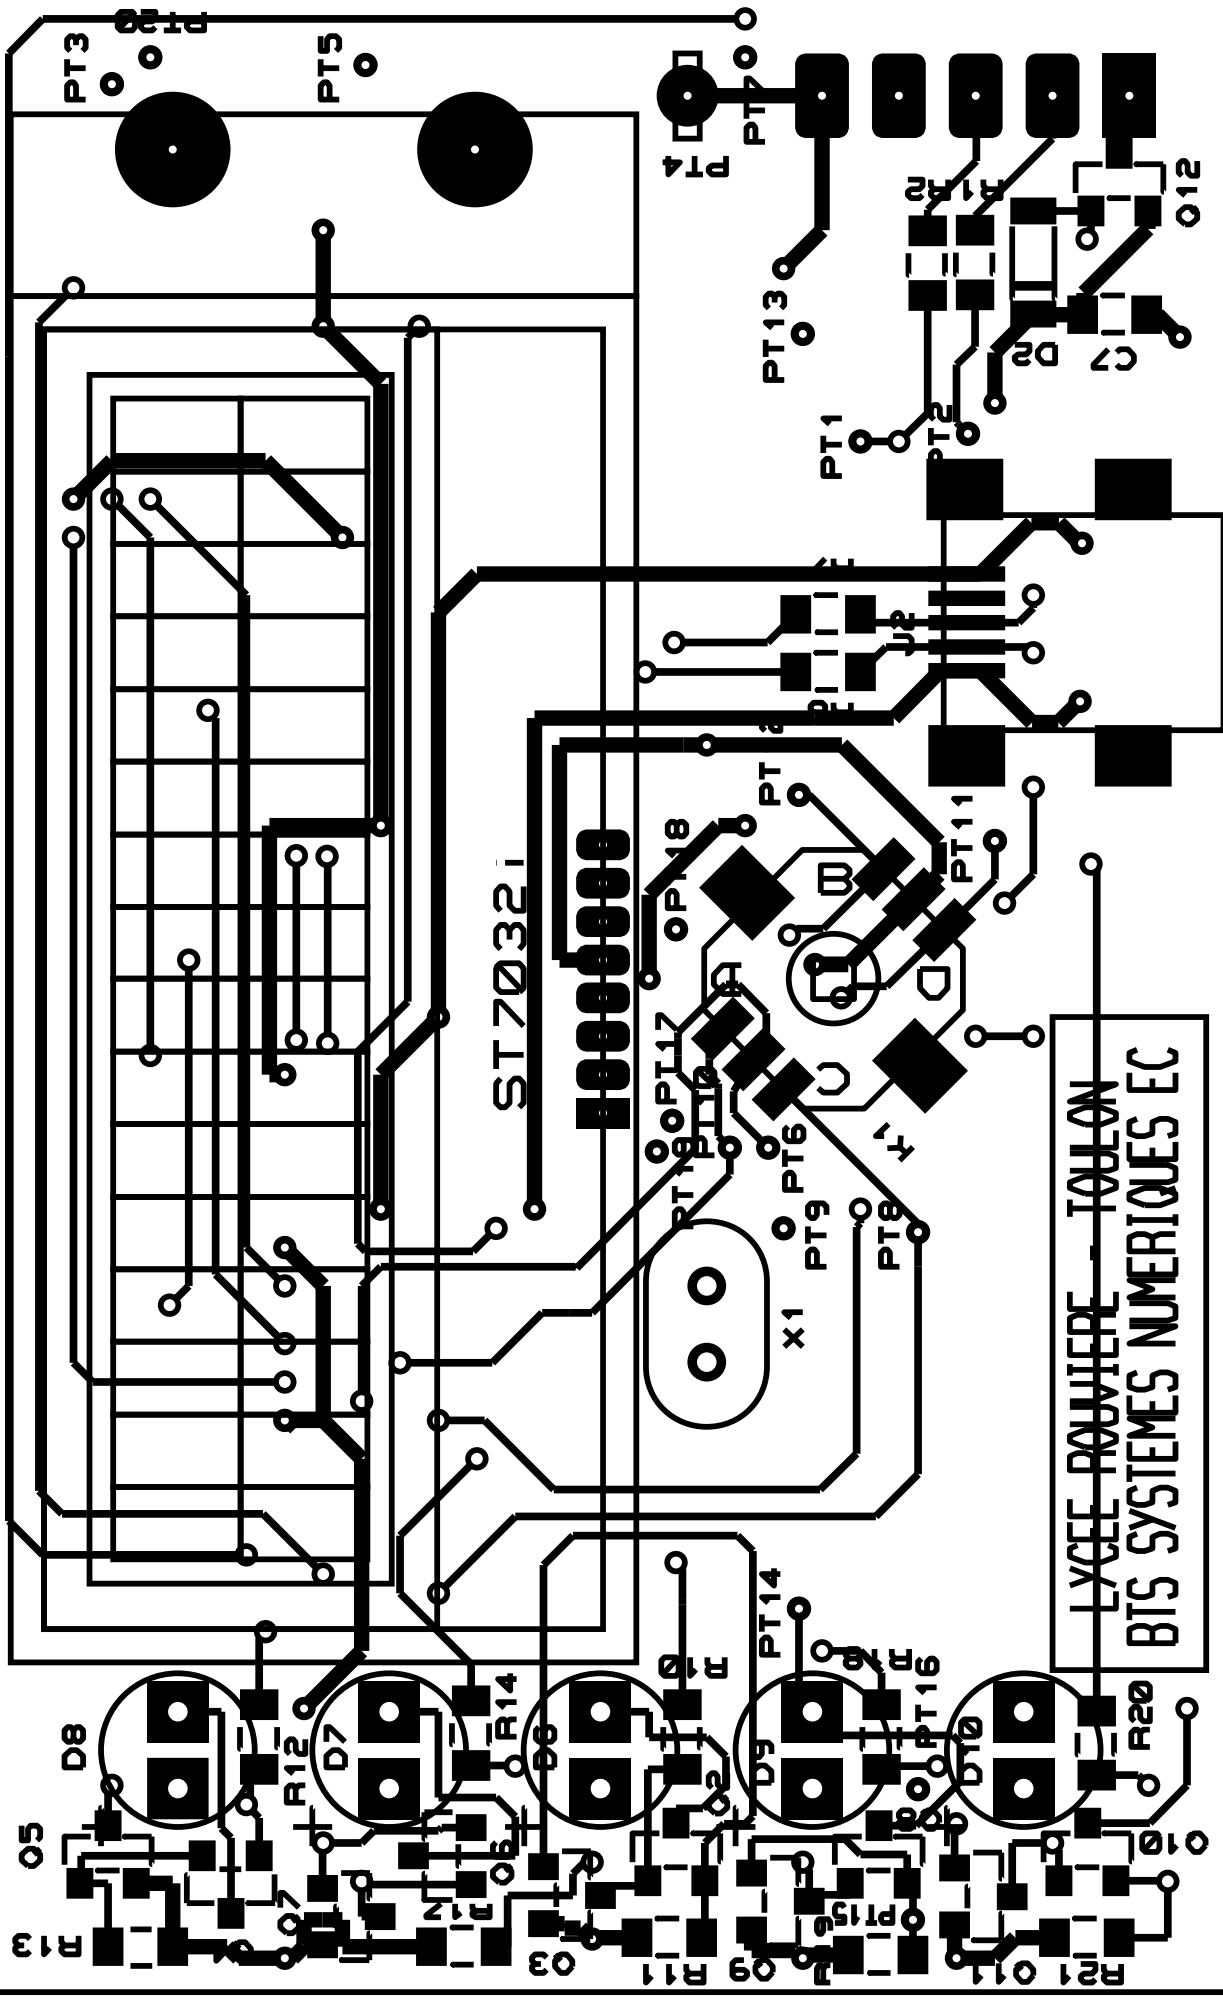

LYCEE ROUVIERE - TOULON  
BIS SYSTEMES NUMERIQUES EC

V1.0

LCD1

ST70321

LYCEE POUVERE - TOULON  
BTS SYSTEMES NUMERIQUES EC