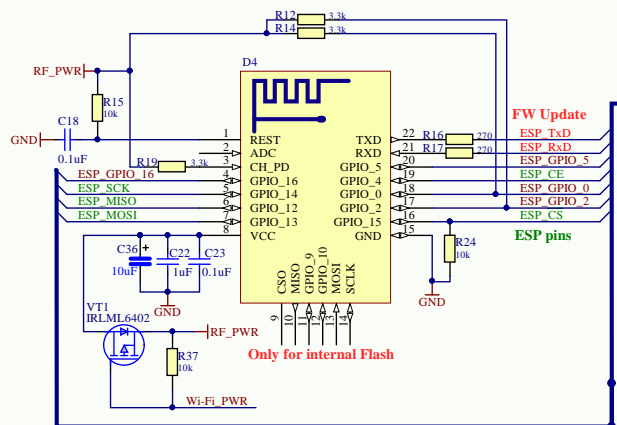

Имя. № подл. Подл. и дата
Имя. № дубл. Дубл. и дата
Имя. № отв. Отв. и дата

Изм.	Лист	№ докум.	Подп.	Дата

Wi-Fi

433, 868, 915 MHz

RFM69 pins

uC

2.4 GHz

Serial

DC/DC

Leds & Button

ISP & Singing & Dual Boot EEPROM

Изм.	Лист	№ докум.	Подп.	Дата
------	------	----------	-------	------

Изм. № подл. Подп. и дата

Изм. № подл. Подп. и дата

Изм. № подл. Подп. и дата

Изм. № подл. Подп. и дата