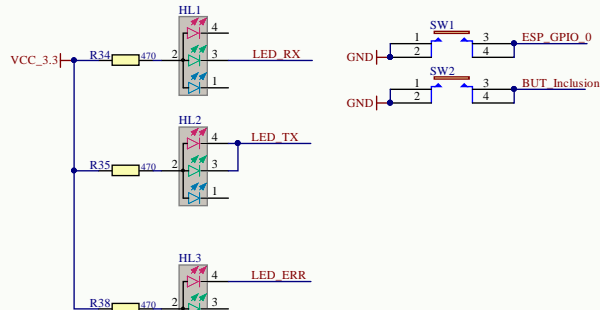

Имя. № подл. Подл. и дата
Имя. № дубл. Дубл. и дата
Имя. № отв. Отв. и дата

Изм.	Лист	№ докум.	Подп.	Дата

Wi-Fi

433, 868, 915 MHz

RFM69 pins

uC

2.4 GHz

Serial

DC/DC

Leds & Button

ISP & Singing & Dual Boot EEPROM

Изм.	Лист	№ докум.	Подп.	Дата
------	------	----------	-------	------

Изм. № подл. Подп. и дата

Изм. № подл. Подп. и дата

Изм. № подл. Подп. и дата

Изм. № подл. Подп. и дата