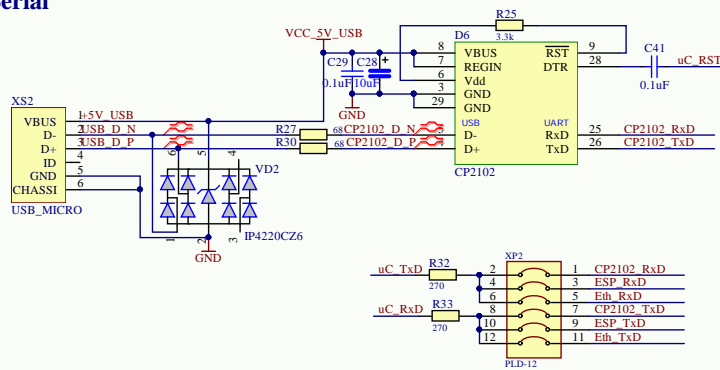

Имя. № подл. Подл. и дата
Имя. № дубл. Дубл. и дата
Имя. № отв. Отв. и дата

Изм.	Лист	№ докум.	Подп.	Дата

Wi-Fi

433, 868, 915 MHz

RFM69 pins

uC

2.4 GHz

Serial

DC/DC

Leds & Button

ISP & Singing & Dual Boot EEPROM

Изм.	Лист	№ докум.	Подп.	Дата
------	------	----------	-------	------

Изм. № подл. Подп. и дата

Изм. № подл. Подп. и дата

Изм. № подл. Подп. и дата

Изм. № подл. Подп. и дата