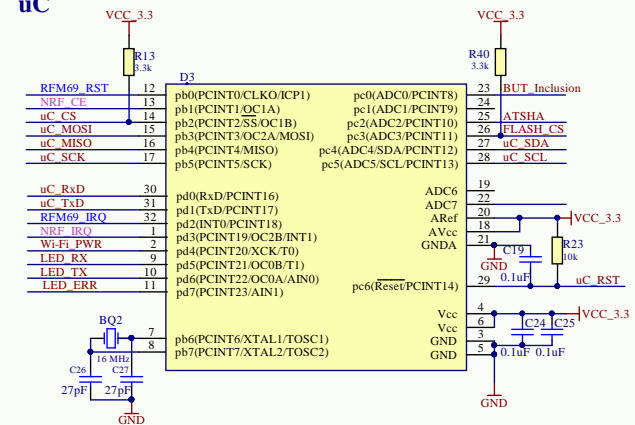

Имя. № подл. Подл. и дата
Имя. № дубл. Дубл. и дата
Имя. № отв. Отв. и дата

Изм.	Лист	№ докум.	Подп.	Дата

Wi-Fi

433, 868, 915 MHz

RFM69 pins

uC

2.4 GHz

Serial

DC/DC

Leds & Button

ISP & Singing & Dual Boot EEPROM

Изм.	Лист	№ докум.	Подп.	Дата
------	------	----------	-------	------

Изм. № подл. Подп. и дата

Изм. № подл. Подп. и дата

Изм. № подл. Подп. и дата

Изм. № подл. Подп. и дата